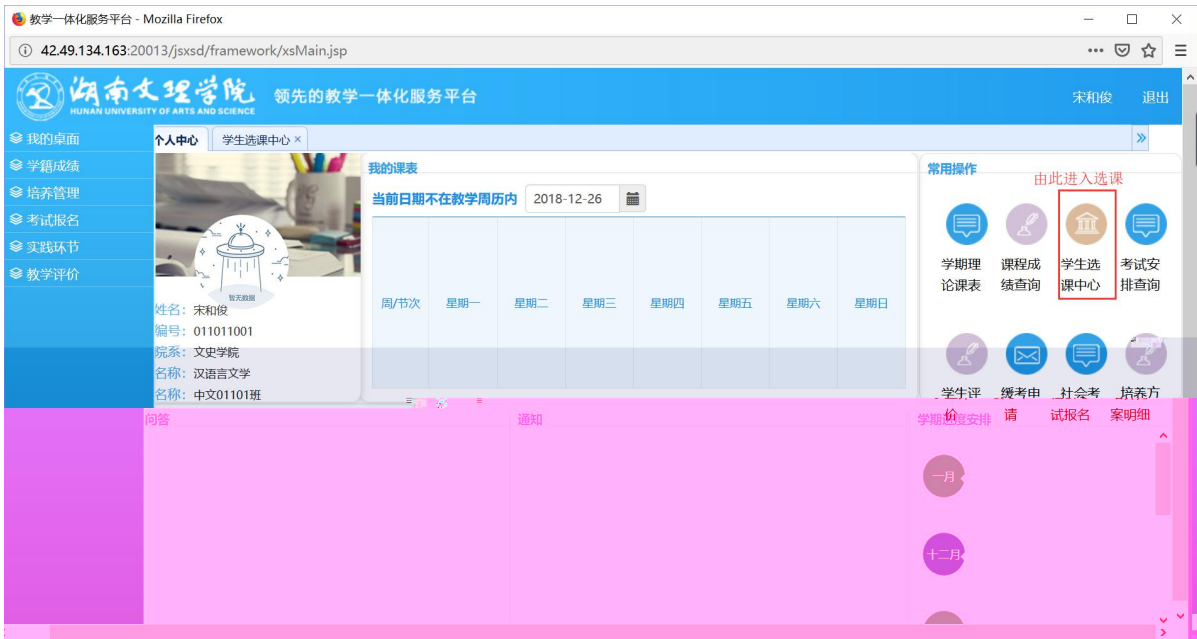

选课学分情况

公选课选课

本学期选课学分/门数要求及已选情况							
	最高总学分	专业内跨年级选课(控制)		跨专业选课(控制)		校公共选修课选课(控制)	
		学分	门数	学分	门数	学分	门数
设置(控制)要求	不控制	不控制	不控制	不控制	不控制	2	1
已选统计	20.0	0.0	0	0.0	0	0.0	0