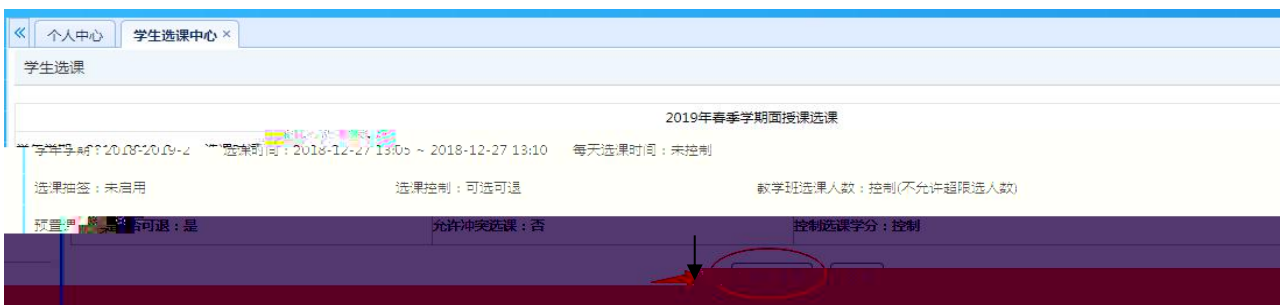

选课学分情况

公选课选课

本学期选课学分/门数要求及已选情况							
	最高总学分	专业内跨年级选课(控制)		跨专业选课(控制)		校公共选修课选课(控制)	
		学分	门数	学分	门数	学分	门数
设置(控制)要求	不控制	不控制	不控制	不控制	不控制	2	1
已选统计	20.0	0.0	0	0.0	0	0.0	0